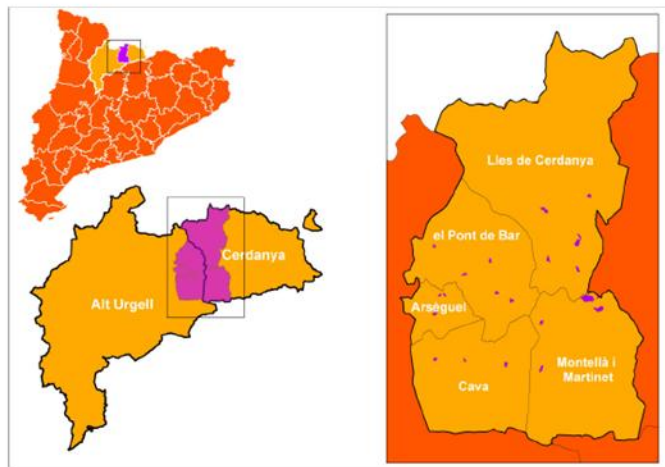

Col·laboració públic-privada

Producte agroalimentari de proximitat

facebook.com/ELBARIDA

twitter.com/ELBARIDA

Antic Escorxador de Martinet

Cami de Montellà 43

25724 Martinet

Montellà i Martinet (El Baridà)